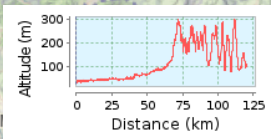

Via Postumia: da Cremona a Casteggio

120.1 km* (Percorso in un'unica direzione)
Ascesa totale: 1969 m, Discesa totale: 1905 m
Differenza altimetrica 270 m (Altezza da: 29 m a 299 m)