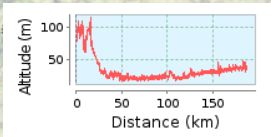

Via Postumia: da Peschiera del Garda a Cremona

187.11 km (Percorso in un'unica direzione)

Ascesa totale: 935 m, Discesa totale: 990 m

Differenza altimetrica 101 m (Altezza da: 15 m a 116 m)