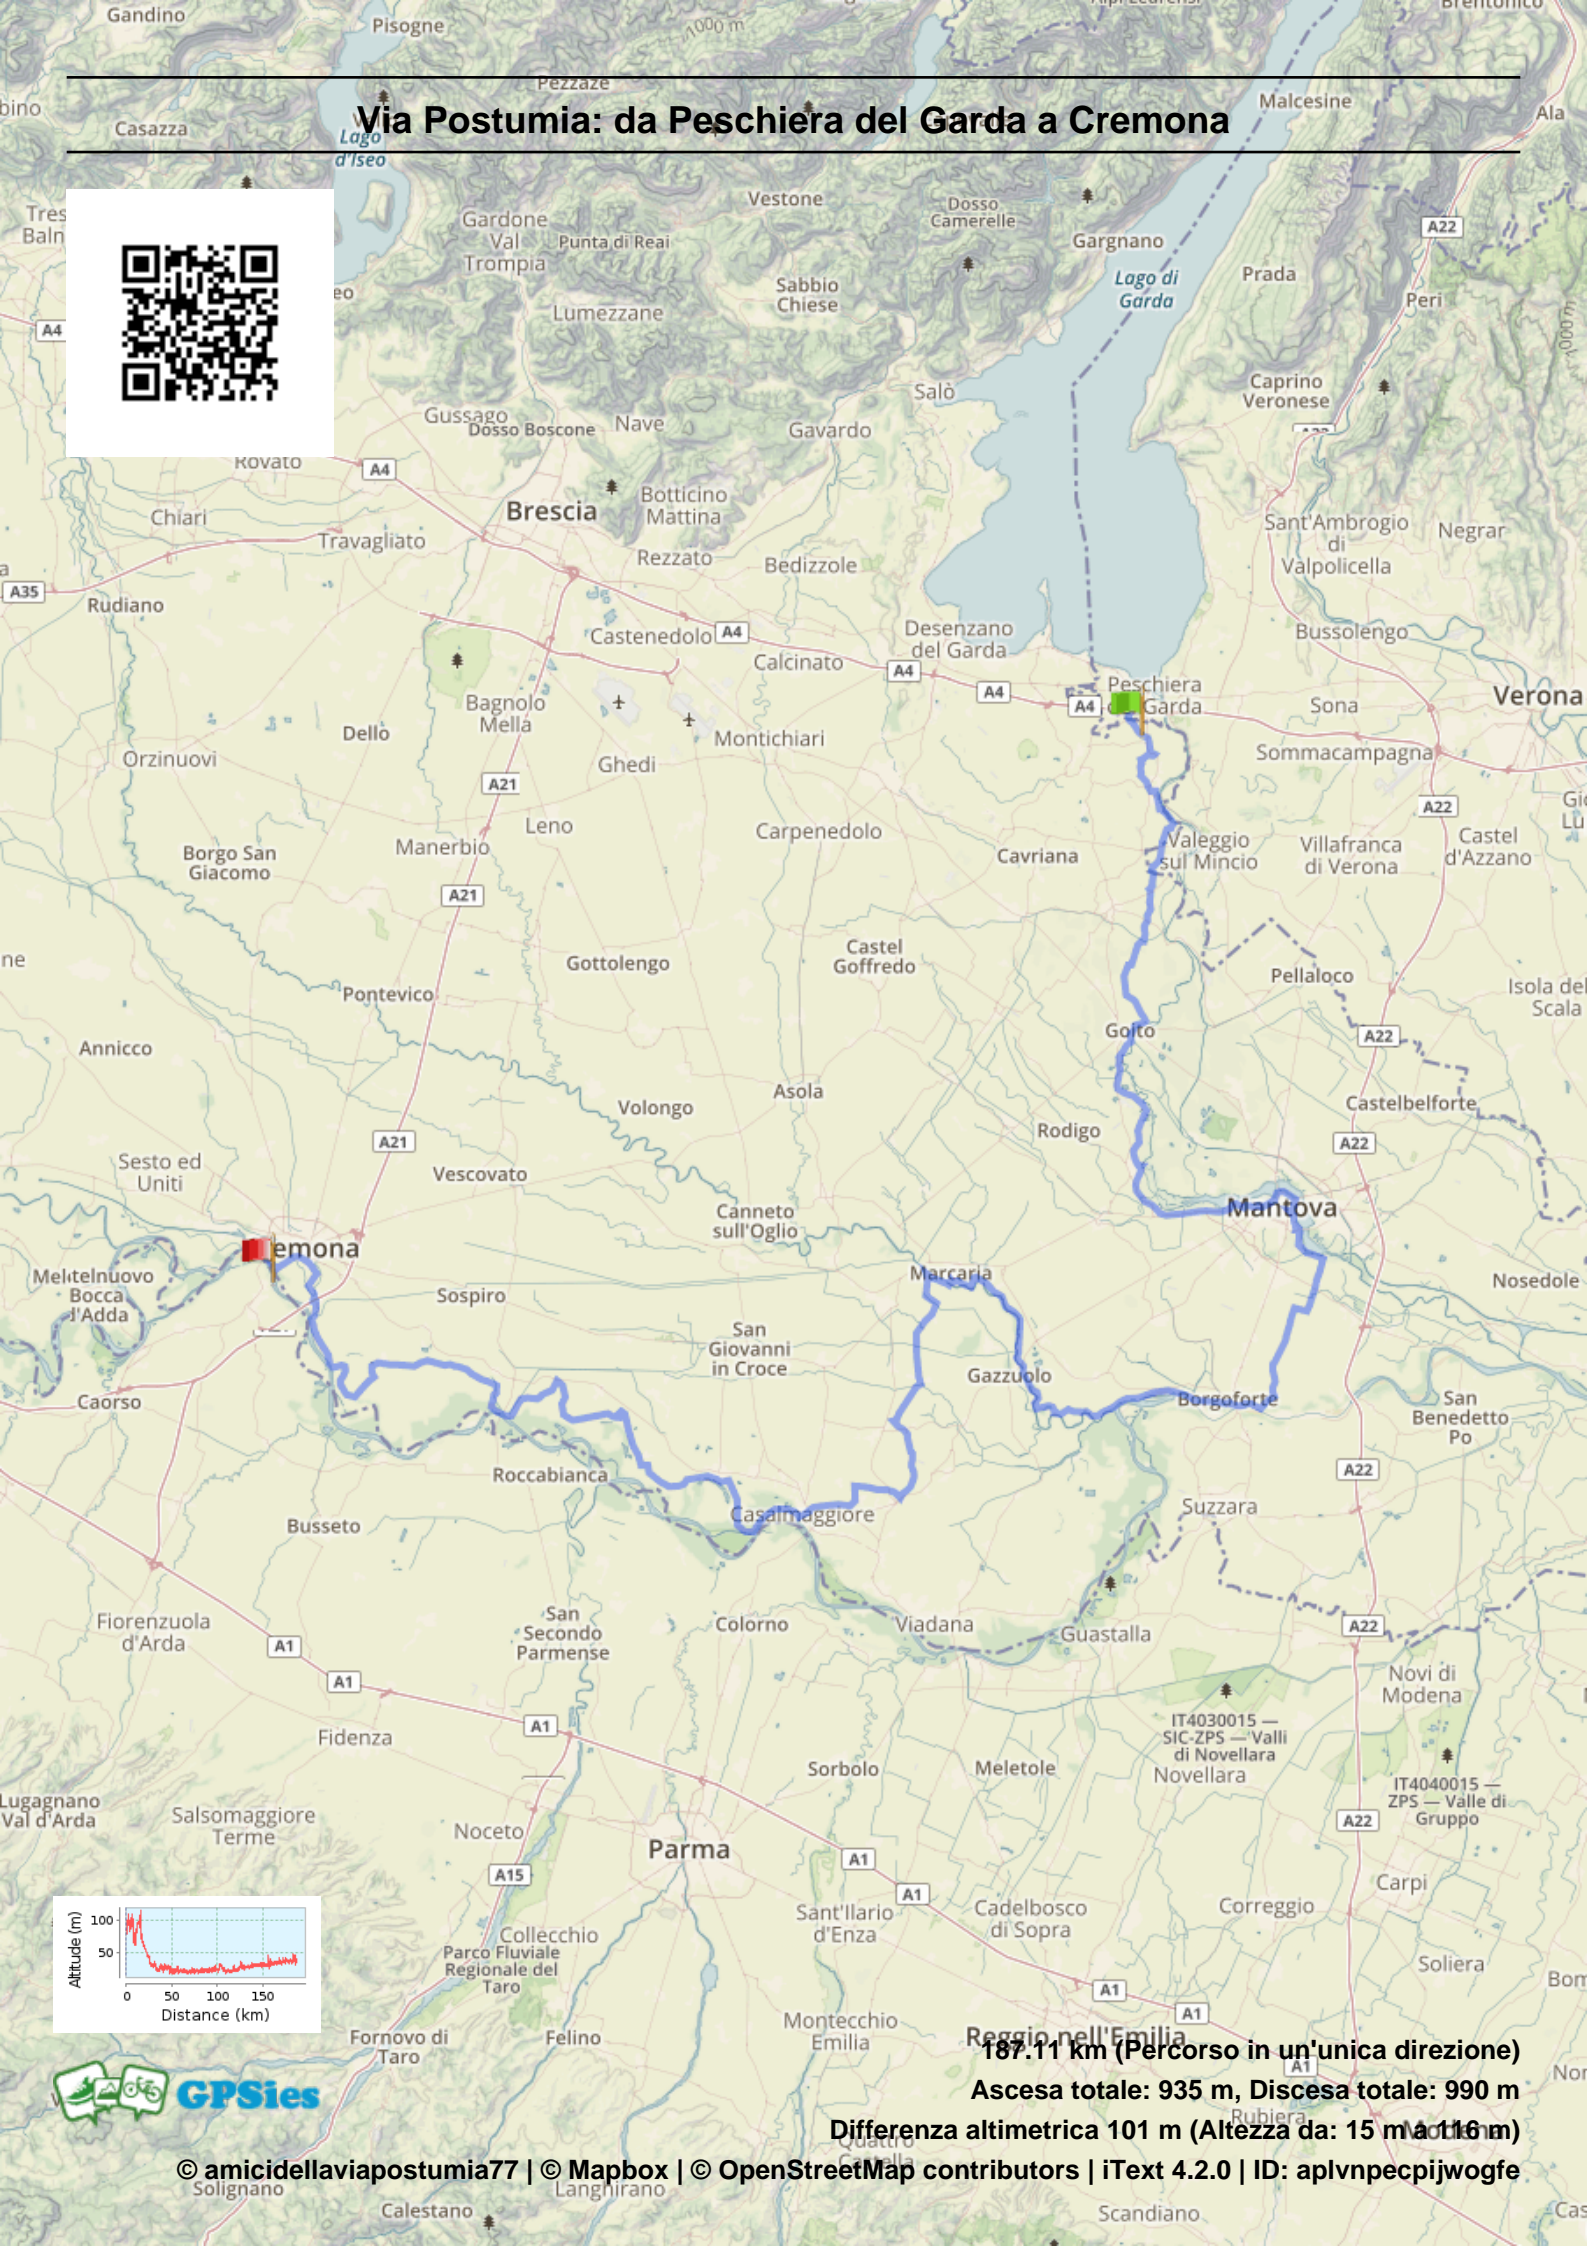

Via Postumia: da Peschiera del Garda a Cremona

187.11 km (Percorso in un'unica direzione)

Ascesa totale: 935 m, Discesa totale: 990 m

Differenza altimetrica 101 m (Altezza da: 15 m a 116 m)