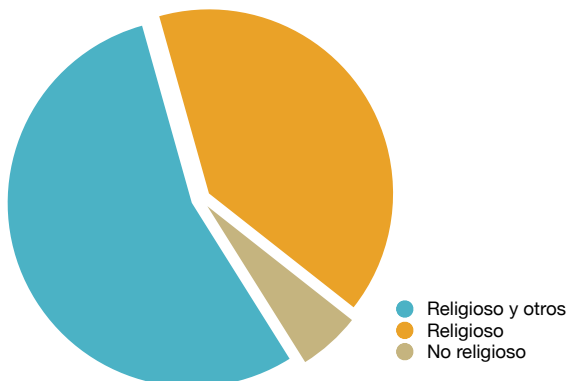

Informe estadístico
Año Santo 2013

La Peregrinación a Santiago en 2013

Durante todo el Año 2013 acudieron a la Oficina del Peregrino de Santiago de Compostela un total absoluto de **215.880** peregrinos, que podemos analizar con las siguientes tablas y gráficos:

Sexo

Sexo	Nº de Peregrinos
Hombre	117872 (54,60%)
Mujer	98008 (45,40%)

El medio

Medio	Nº de Peregrinos
Pie	188191 (87,17%)
Bicicleta	26646 (12,34%)
Caballo	977 (0,45%)
Silla de ruedas	66 (0,03%)

Motivo de la peregrinación

Motivos	Nº de Peregrinos
Religioso y otros	117785 (54,56%)
Religioso	86291 (39,97%)
No religioso	11804 (5,47%)

Nacionalidades

País	Nº Peregrinos
España	105891 (49,05%)
Alemania	16203 (7,51%)
Italia	15621 (7,24%)
Portugal	10698 (4,96%)
Estados Unidos	10125 (4,69%)
Francia	8305 (3,85%)
Irlanda	5012 (2,32%)
Reino Unido	4207 (1,95%)
Canadá	3373 (1,56%)
Australia	3098 (1,44%)
Holanda	2890 (1,34%)
Corea	2774 (1,28%)
Polonia	2515 (1,16%)
Brasil	2431 (1,13%)
Belgica	1857 (0,86%)
Dinamarca	1757 (0,81%)
Austria	1711 (0,79%)
Suiza	1276 (0,59%)
México	1173 (0,54%)
Argentina	1090 (0,50%)
Suecia	1056 (0,49%)
Hungría	954 (0,44%)
Japón	840 (0,39%)
Noruega	839 (0,39%)
República Checa	769 (0,36%)
Venezuela	734 (0,34%)
Sudáfrica	727 (0,34%)
Finlandia	709 (0,33%)
Colombia	680 (0,31%)
Eslovaquia	560 (0,26%)
Rusia	526 (0,24%)
Nueva Zelanda	520 (0,24%)
China	431 (0,20%)
Eslovenia	367 (0,17%)