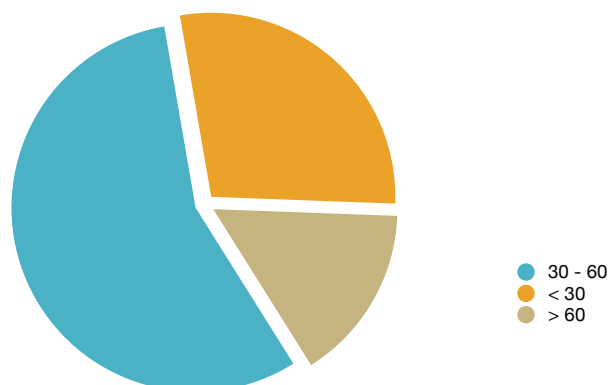

Procedencia	Nº de peregrinos
Cataluña - O.C.	22 (0,01%)
Nájera	22 (0,01%)
Reino Unido C.F.	20 (0,01%)
Faro	17 (0,01%)
Grado	16 (0,01%)
La Mesa	16 (0,01%)
A Rúa	15 (0,01%)
Irlanda C.F.	14 (0,01%)
Murcia	13 (0,01%)
Republica Checa	13 (0,01%)
Badajoz	13 (0,01%)
Valcarlos	8 (0,00%)
San Juan de Ortega	7 (0,00%)
Hungría	7 (0,00%)
La Bañeza	6 (0,00%)
Luxemburgo	6 (0,00%)
Inglaterra C.F.	6 (0,00%)
Reino Unido C.Ing	6 (0,00%)
O Barco de Valdeorras	5 (0,00%)
Resto Galicia	5 (0,00%)
Dinamarca	5 (0,00%)
Andorra	4 (0,00%)
Chantada	4 (0,00%)
Quiroga	3 (0,00%)
Paradela	3 (0,00%)
Borres	3 (0,00%)

Procedencia	Nº de peregrinos
Rusia	3 (0,00%)
Resto Africa	3 (0,00%)
Finlandia	3 (0,00%)
Vincios	3 (0,00%)
Eslovaquia	3 (0,00%)
Guntín	3 (0,00%)
Corredoiras	2 (0,00%)
Ventas de Narón	2 (0,00%)
Betanzos	2 (0,00%)
Egipto	2 (0,00%)
Jerusalem	2 (0,00%)
Sobrado dos Monxes	2 (0,00%)
Sobrado	2 (0,00%)
Ortigueira	2 (0,00%)
Vegadeo	2 (0,00%)
Vilabade	2 (0,00%)
Cea	1 (0,00%)
Leyre	1 (0,00%)
Guitiriz	1 (0,00%)
Peñaseita	1 (0,00%)
Pardellas	1 (0,00%)
Las Médulas	1 (0,00%)
Irlanda C. Ing	1 (0,00%)
Viveiro	1 (0,00%)
Gonzar	1 (0,00%)
Covelo	1 (0,00%)

Edad

Edad	Nº de Peregrinos
30 - 60	121305 (56,19%)
< 30	61114 (28,31%)
> 60	33461 (15,50%)