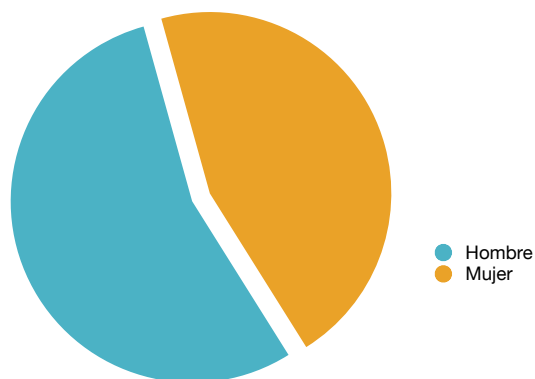

Informe estadístico
Año Santo 2013

La Peregrinación a Santiago en 2013

Durante todo el Año 2013 acudieron a la Oficina del Peregrino de Santiago de Compostela un total absoluto de **215.880** peregrinos, que podemos analizar con las siguientes tablas y gráficos:

Sexo

Sexo	Nº de Peregrinos
Hombre	117872 (54,60%)
Mujer	98008 (45,40%)

El medio

Medio	Nº de Peregrinos
Pie	188191 (87,17%)
Bicicleta	26646 (12,34%)
Caballo	977 (0,45%)
Silla de ruedas	66 (0,03%)

Motivo de la peregrinación