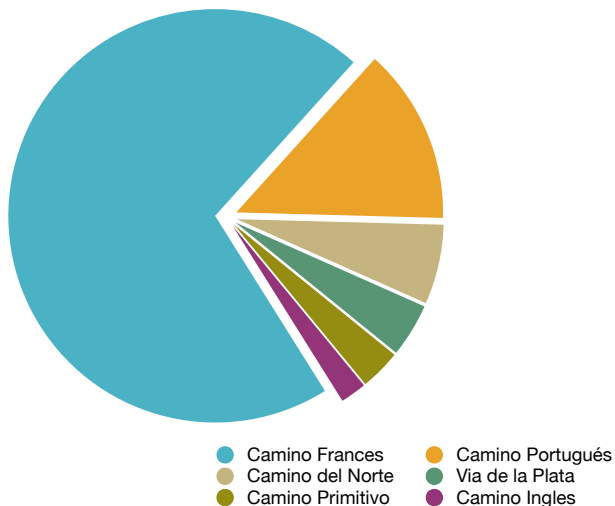

Procedencia	Nº de peregrinos
Cataluña - O.C.	22 (0,01%)
Nájera	22 (0,01%)
Reino Unido C.F.	20 (0,01%)
Faro	17 (0,01%)
Grado	16 (0,01%)
La Mesa	16 (0,01%)
A Rúa	15 (0,01%)
Irlanda C.F.	14 (0,01%)
Murcia	13 (0,01%)
Republica Checa	13 (0,01%)
Badajoz	13 (0,01%)
Valcarlos	8 (0,00%)
San Juan de Ortega	7 (0,00%)
Hungría	7 (0,00%)
La Bañeza	6 (0,00%)
Luxemburgo	6 (0,00%)
Inglaterra C.F.	6 (0,00%)
Reino Unido C.Ing	6 (0,00%)
O Barco de Valdeorras	5 (0,00%)
Resto Galicia	5 (0,00%)
Dinamarca	5 (0,00%)
Andorra	4 (0,00%)
Chantada	4 (0,00%)
Quiroga	3 (0,00%)
Paradela	3 (0,00%)
Borres	3 (0,00%)

Procedencia	Nº de peregrinos
Rusia	3 (0,00%)
Resto Africa	3 (0,00%)
Finlandia	3 (0,00%)
Vincios	3 (0,00%)
Eslovaquia	3 (0,00%)
Guntín	3 (0,00%)
Corredoiras	2 (0,00%)
Ventas de Narón	2 (0,00%)
Betanzos	2 (0,00%)
Egipto	2 (0,00%)
Jerusalem	2 (0,00%)
Sobrado dos Monxes	2 (0,00%)
Sobrado	2 (0,00%)
Ortigueira	2 (0,00%)
Vegadeo	2 (0,00%)
Vilabade	2 (0,00%)
Cea	1 (0,00%)
Leyre	1 (0,00%)
Guitiriz	1 (0,00%)
Peñaseita	1 (0,00%)
Pardellas	1 (0,00%)
Las Médulas	1 (0,00%)
Irlanda C. Ing	1 (0,00%)
Viveiro	1 (0,00%)
Gonzar	1 (0,00%)
Covelo	1 (0,00%)

Edad

Edad	Nº de Peregrinos
30 - 60	121305 (56,19%)
< 30	61114 (28,31%)
> 60	33461 (15,50%)

Según los caminos

Camino	Nº de Peregrinos
Camino Francés	151761 (70,30%)
Camino Portugués	29550 (13,69%)
Camino del Norte	13393 (6,20%)
Vía de la Plata	9016 (4,18%)
Camino Primitivo	6854 (3,17%)
Camino Inglés	4404 (2,04%)
Muxía-Finisterre	457 (0,21%)
Otros caminos	444 (0,21%)