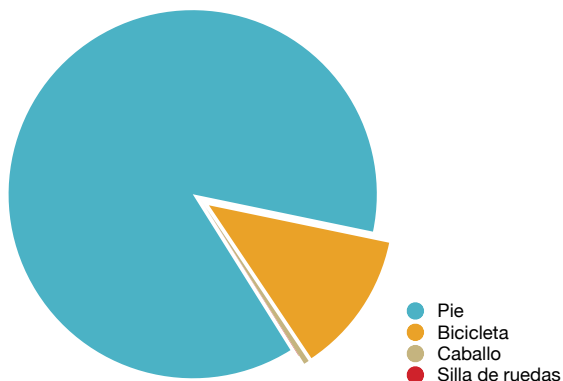

Informe estadístico
Año Santo 2013

La Peregrinación a Santiago en 2013

Durante todo el Año 2013 acudieron a la Oficina del Peregrino de Santiago de Compostela un total absoluto de **215.880** peregrinos, que podemos analizar con las siguientes tablas y gráficos:

Sexo

Sexo	Nº de Peregrinos
Hombre	117872 (54,60%)
Mujer	98008 (45,40%)

El medio

Medio	Nº de Peregrinos
Pie	188191 (87,17%)
Bicicleta	26646 (12,34%)
Caballo	977 (0,45%)
Silla de ruedas	66 (0,03%)

Motivo de la peregrinación