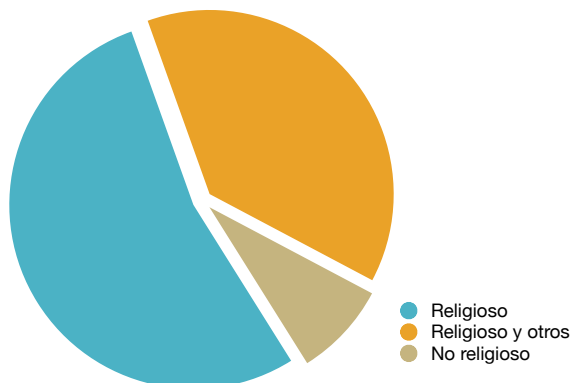

Informe estadístico
Año 2007

Oficina del Peregrino

La Peregrinación a Santiago en 2007

Durante todo el Año 2007 acudieron a la Oficina del Peregrino de Santiago de Compostela un total absoluto de **114.026** peregrinos, que podemos analizar con las siguientes tablas y gráficos:

Sexo

Sexo	Nº de Peregrinos
Hombres	66780
Mujeres	47246

El medio

Medio	Nº de Peregrinos
Pie	93953
Bicicleta	19702
Caballo	364
Silla de ruedas	7

Motivo de la peregrinación

Motivos	Nº de Peregrinos
Religiosa y otras	60944
Religiosa	43581
No religiosa	9501