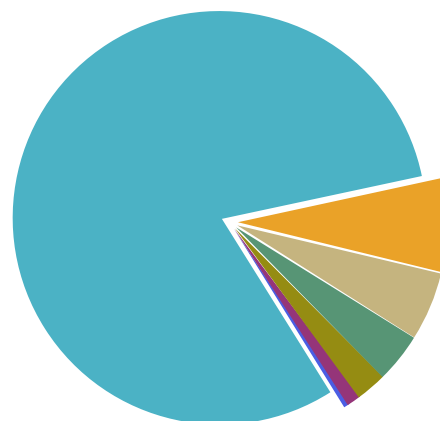

Según los caminos

Camino	Nº de Peregrinos
Camino Francés	91872
Camino Portugués	8110
Camino del Norte	5871
Vía de la Plata	4193
Camino Primitivo	2569
Camino Inglés	1085
Otros caminos	326

Profesiones

Profesiones	Nº de Peregrinos
Estudiantes	21797
Empleados	19056
Técnicos	14648
Jubilados	13880
Liberales	13442
Profesores	9381
Obreros	7626
Funcionarios	5467
Amas de Casa	3314
Parados	1675
Directivos	1269
Artistas	936
Sacerdotes	837
Agricultores	321
Religiosas	125
Marinos	131
Deportistas	121
*Oikoten (inserción social en Bélgica)