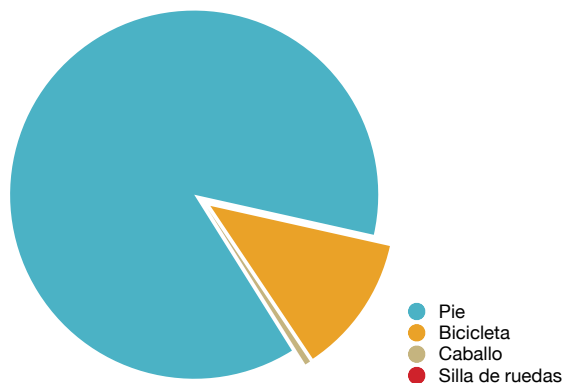

Informe estadístico
Año 2007

Oficina del Peregrino

La Peregrinación a Santiago en 2007

Durante todo el Año 2007 acudieron a la Oficina del Peregrino de Santiago de Compostela un total absoluto de **114.026** peregrinos, que podemos analizar con las siguientes tablas y gráficos:

Sexo

Sexo	Nº de Peregrinos
Hombres	66780
Mujeres	47246

El medio

Medio	Nº de Peregrinos
Pie	93953
Bicicleta	19702
Caballo	364
Silla de ruedas	7

Motivo de la peregrinación

Motivos	Nº de Peregrinos
Religiosa y otras	60944
Religiosa	43581
No religiosa	9501