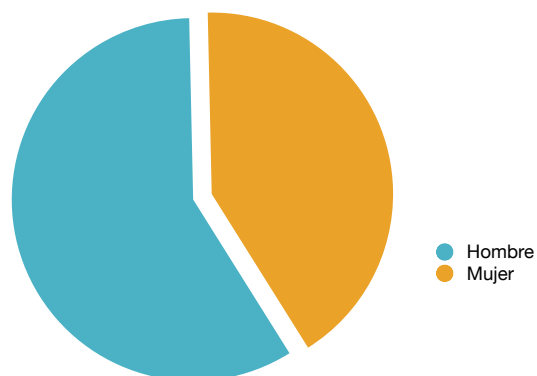

Informe estadístico
Año 2007

Oficina del Peregrino

La Peregrinación a Santiago en 2007

Durante todo el Año 2007 acudieron a la Oficina del Peregrino de Santiago de Compostela un total absoluto de **114.026** peregrinos, que podemos analizar con las siguientes tablas y gráficos:

Sexo

Sexo	Nº de Peregrinos
Hombres	66780
Mujeres	47246

El medio

Medio	Nº de Peregrinos
Pie	93953
Bicicleta	19702
Caballo	364
Silla de ruedas	7

Motivo de la peregrinación

Motivos	Nº de Peregrinos
Religiosa y otras	60944
Religiosa	43581
No religiosa	9501