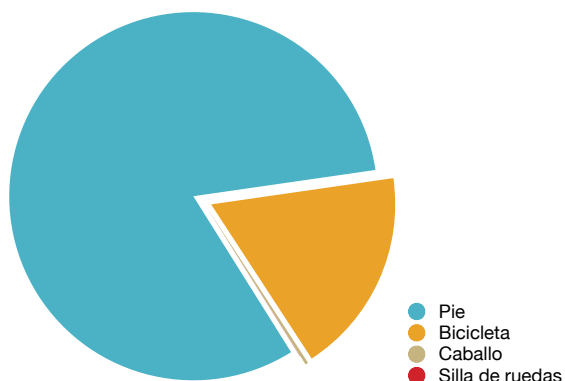

El medio

Medio	Nº de Peregrinos
Pie	76674
Bicicleta	16985
Caballo	242
Silla de ruedas	23