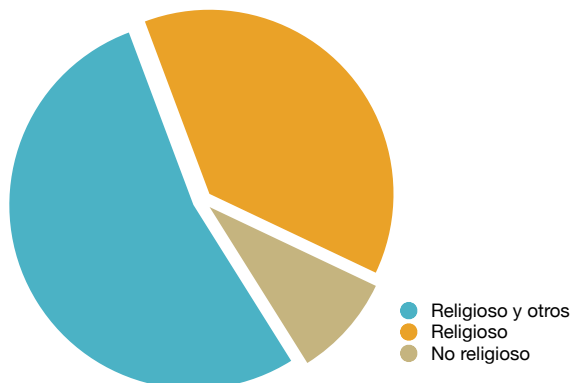

Motivo de la peregrinación

Motivos	Nº de Peregrinos
Religioso y otros	49977
Religioso	35456
No religioso	8491