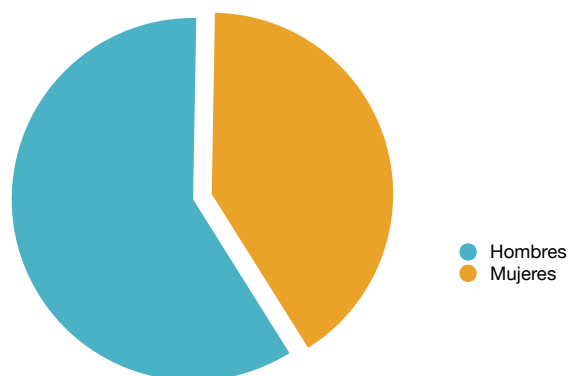

La Peregrinación a Santiago en 2005

Durante todo el Año 2005 acudieron a la Oficina del Peregrino de Santiago de Compostela un total absoluto de **93.924** peregrinos, que podemos analizar con las siguientes tablas y gráficos:

Sexo

Sexo	Nº de Peregrinos
Hombres	59416
Mujeres	40961